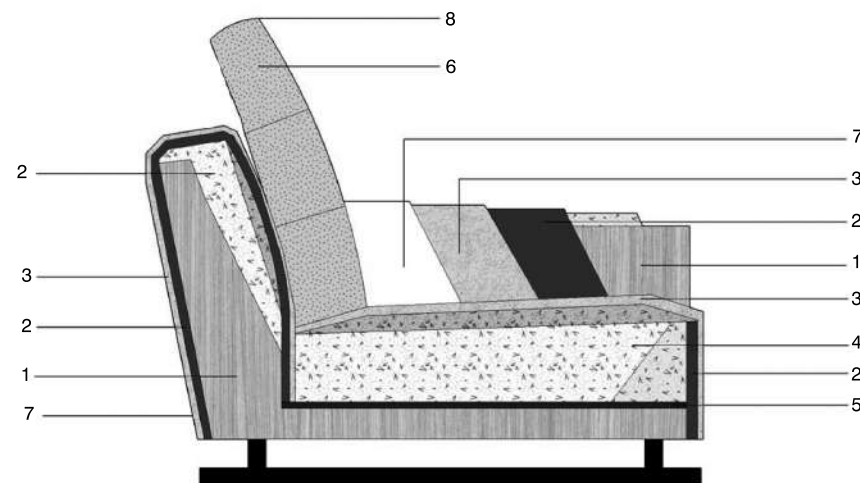

SECCIÓN MODELO :

1. 1: Estructura madera.
2. 2: Poliuretano (libre Cfc 's) en estructura diferentes densidades superior a 30kg.
3. 3: Fibra Poliester.
4. 4: Poliuretano (libre Cfc 's) asiento 35k HR diferentes durezas.
5. 5: Suspensión mediante cinchas 80 mm entrecruzadas
6. 6: Pluma blanca esterilizada y fibra al 50%
7. 7: Forro estructura velour foamizado.
8. 8: Forro cojines anti-pluma blanco.

1. 1: Wooden structure.
2. 2: Polyurethane (Cfc-free) in different densities higher than 30kg.
3. 3: Polyester fibre.
4. 4: Polyurethane (Cfc's free) seat 35k HR different hardnesses.
5. 5: Suspension by means of 80 mm webbing crisscrossed
6. 6: Sterilised white feather and 50% fibre.
7. 7: Foamised velour structure lining.
8. 8: White anti-feather cushion lining.

Programa completo ARNETT :

módulos sofá _ sofa modules

		longitud/length	212	192	172	152	132
		alto/high	73	73	73	73	73
		prof./depth	100	100	100	100	100

módulos _ modules

		longitud/length	106	96	86	76
		alto/high	73	73	73	73
		prof./depth	100	100	100	100

brazo _ armrest

		longitud/length	28
		alto/high	55
		prof./depth	94

brazo como respaldo _ armrest as back

		longitud/length	28
		alto/high	73
		prof./depth	94

cojín de respaldo _ cushion back

		longitud/length	90	80	70	60
		alto/high	58	58	58	58

módulo rincon _ corner module

		longitud/length	100
		alto/high	73
		prof./depth	100

cojín auxiliar _ cushion pads

		longitud/length	65	50	55
		alto/high	65	50	30

terminal _ terminal

		longitud/length	100	100	100
		alto/high	73	73	73
		prof./depth	192	172	146

chaise longue _ chaise longue

		longitud/length	100	100	100
		alto/high	73	73	73
		prof./depth	220	200	174

pouff _ pouff

		longitud/length	94	70
		alto/high	43	43
		prof./depth	94	94