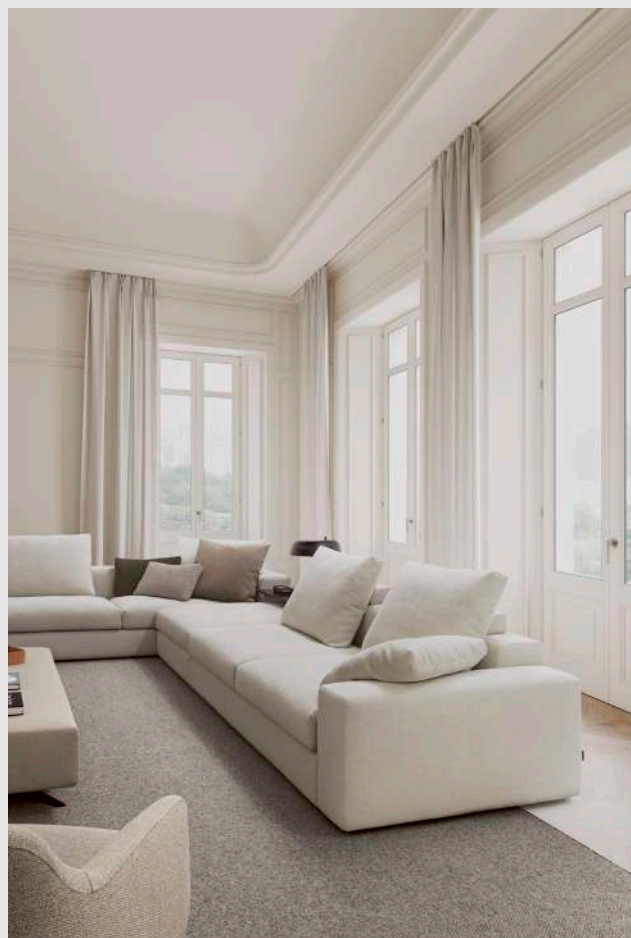

Calm / 1 sofa 240 con 1 br , 2 pouf 107x107 , 1 sofa 240 brazo alto como respaldo . Oreta / butaca.

Estético y funcional, Calm es un sistema modular que parte de elementos con brazos , sin brazos y elementos terminales, con los que se pueden formar todo tipo de configuraciones, desde un sofa con dos brazos proporcionado y llamativo hasta esquineros de medidas infinitas.  
Su punto fuerte es el confort con sus asientos con una sentada extrasoft, y sus cojines de respaldo en pluma y fibra al 50% con soporte en trapecio independiente , que permite al cliente situar el respaldo a su gusto de inclinación , disponibles con huecos entre ellos o a la medida del cojin de asiento.  
Todo ello contribuye a crear una imagen de Calm como pieza especialmente elegante y de formas equilibradas.