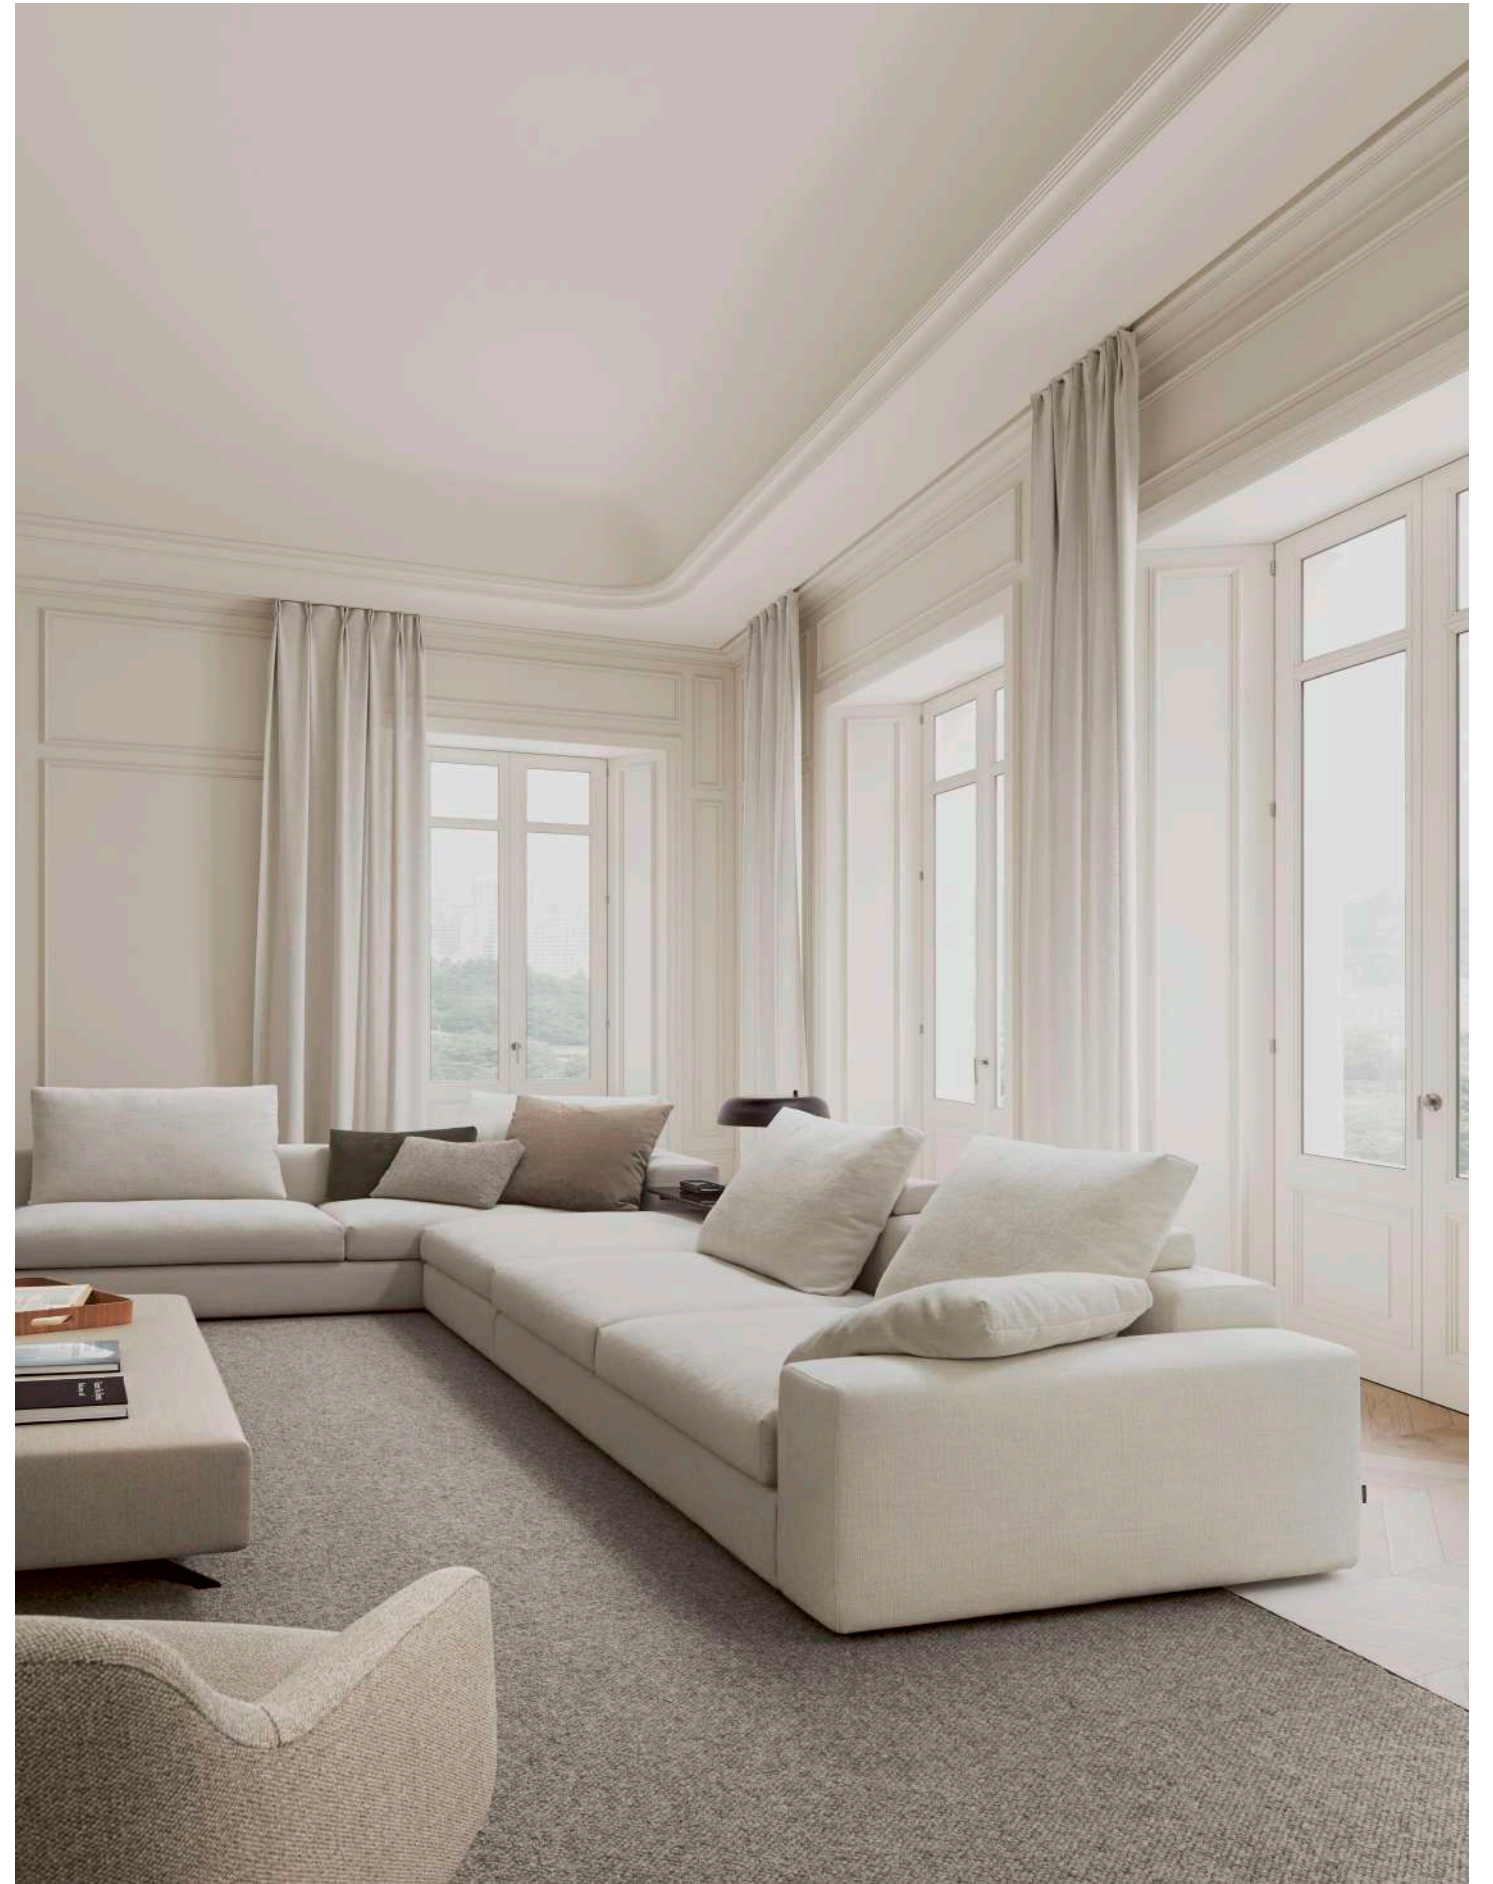

Calm is a proposal that fulfils the role that today is required of a large sofa in a living room, an element that is the protagonist of the space, versatile, elegant, without stridency and that makes you want to spend hours and hours on it.

Calm / 1 sofa 240 con 1 br , 2 pouf 107x107 , 1 sofa 240 brazo alto como respaldo . Oreta / butaca.

Estético y funcional, Calm es un sistema modular que parte de elementos con brazos , sin brazos y elementos terminales, con los que se pueden formar todo tipo de configuraciones, desde un sofa con dos brazos proporcionado y llamativo hasta esquineros de medidas infinitas.  
Su punto fuerte es el confort con sus asientos con una sentada extrasoft, y sus cojines de respaldo en pluma y fibra al 50% con soporte en trapecio independiente , que permite al cliente situar el respaldo a su gusto de inclinación , disponibles con huecos entre ellos o a la medida del cojin de asiento.  
Todo ello contribuye a crear una imagen de Calm como pieza especialmente elegante y de formas equilibradas.